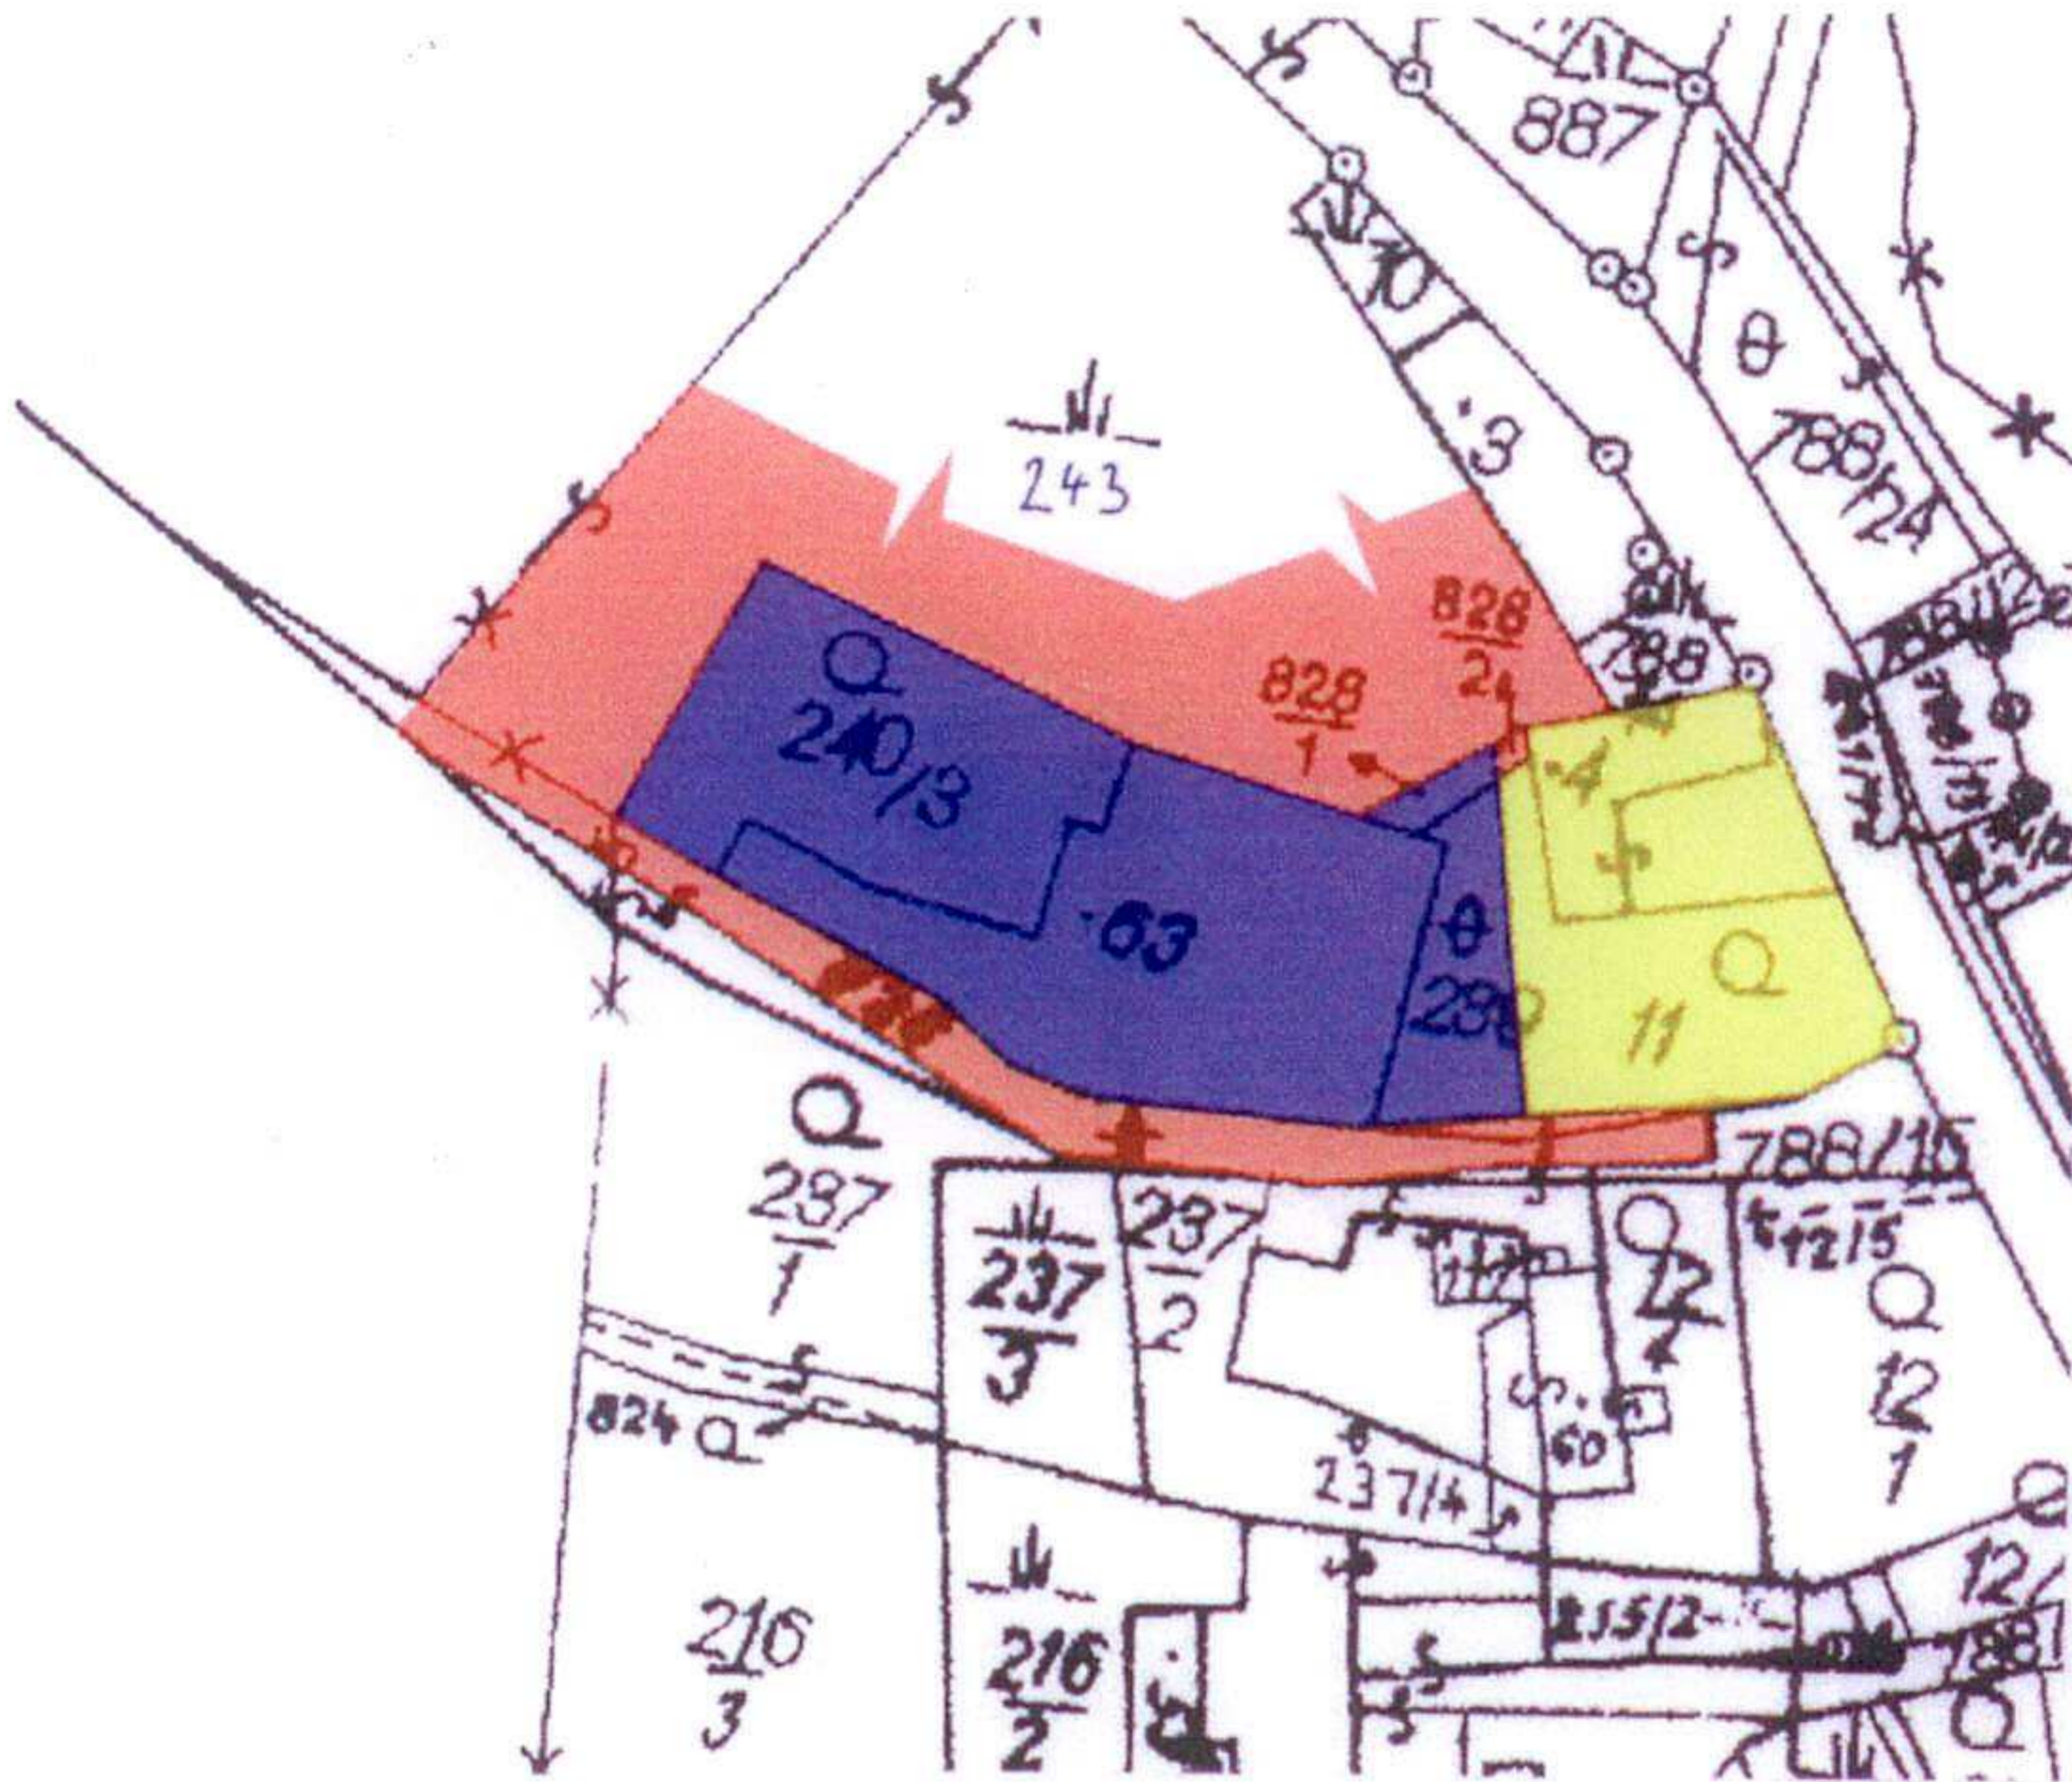

3473/HTU/2014-HTUM
Č.j.: UZSVM/HTU/3565/2014-HTUM

k. ú. Studenec u Trutnova

- ÚZSVM
- Státní pozemkový úřad
- st. p. č. 4, p. p. č. 11 – Hudcová Marcela