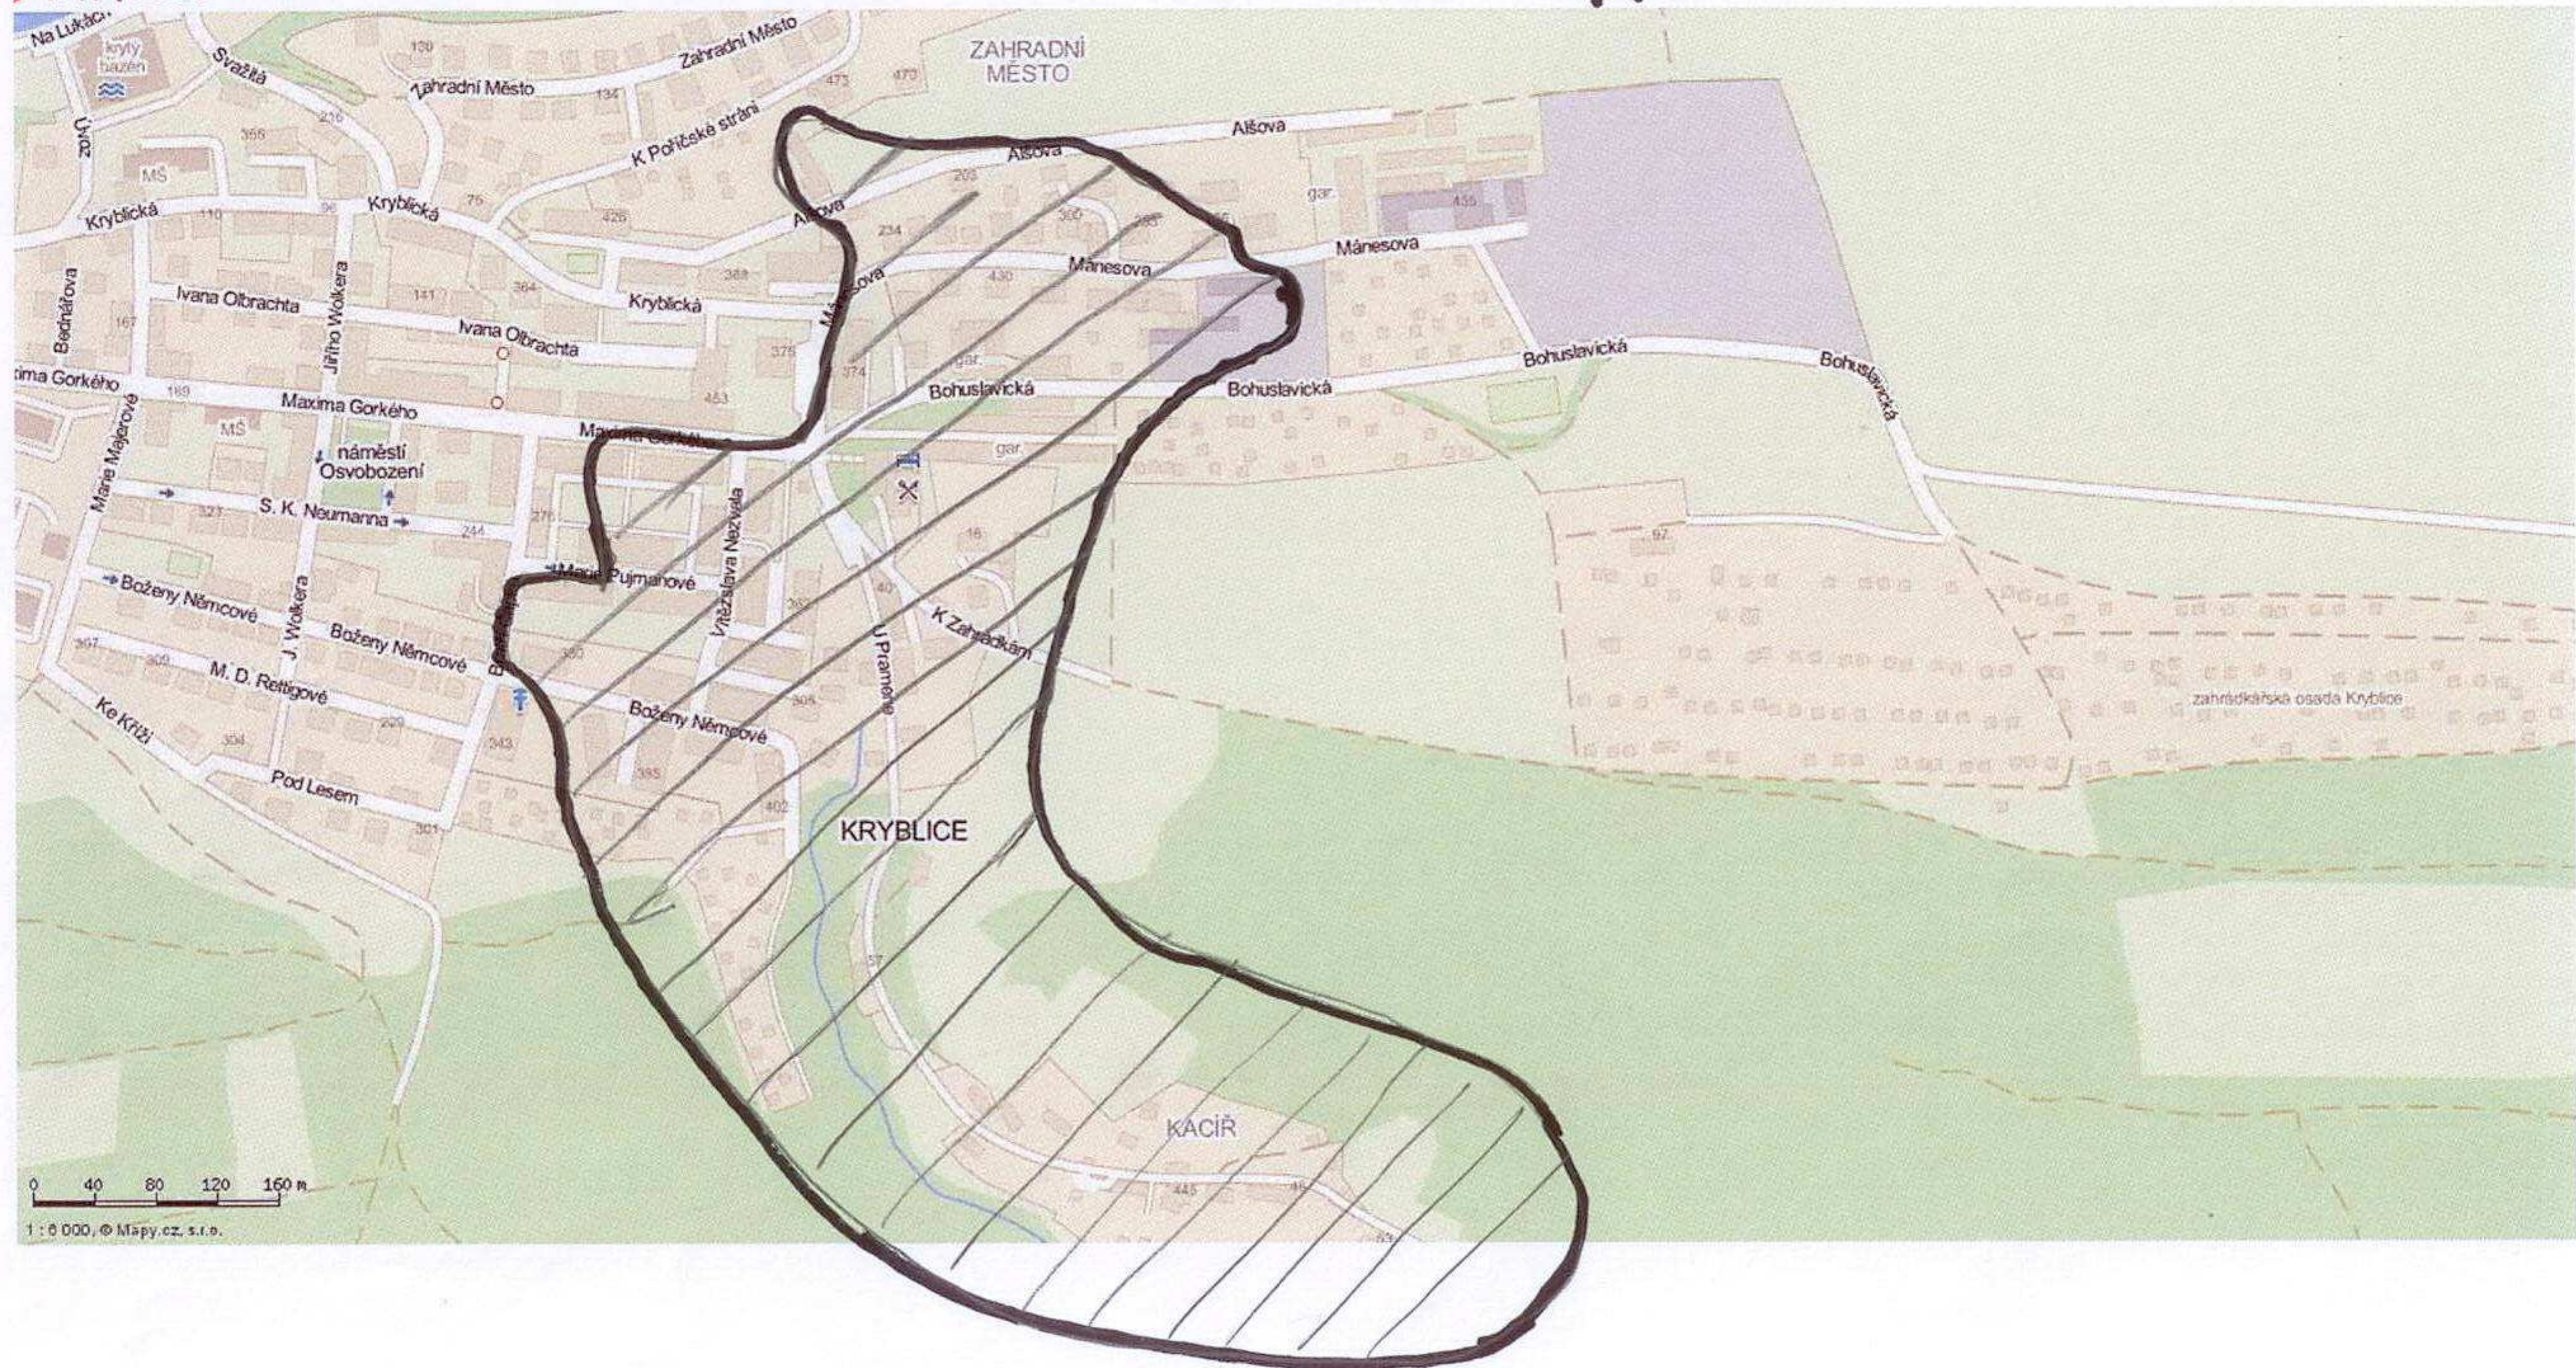

ČEZ Distribuce, a. s. Teplická 874/8
405 49 Děčín IV

Oznámení o přerušení dodávky elektřiny

v obci, místní části, ulici: Trutnov - TS791/Úsvit

ul. - Mánesova, Bohuslavická, V. Nezvala, U Pramene, Kacíř, Boženy Němcové, K Zahrádkám,

TS-ÚSVIT

MAPY.CZ TS 491-22.11.11 14:30-14:30 hod. vypnuto

[Vytisknout mapu](#)

ČEZ Distribuce, a. s. Teplická 874/8
405 49 Děčín IV

Oznámení o přerušení dodávky elektřiny

v obci, místní části, ulici: Trutnov - TS1118